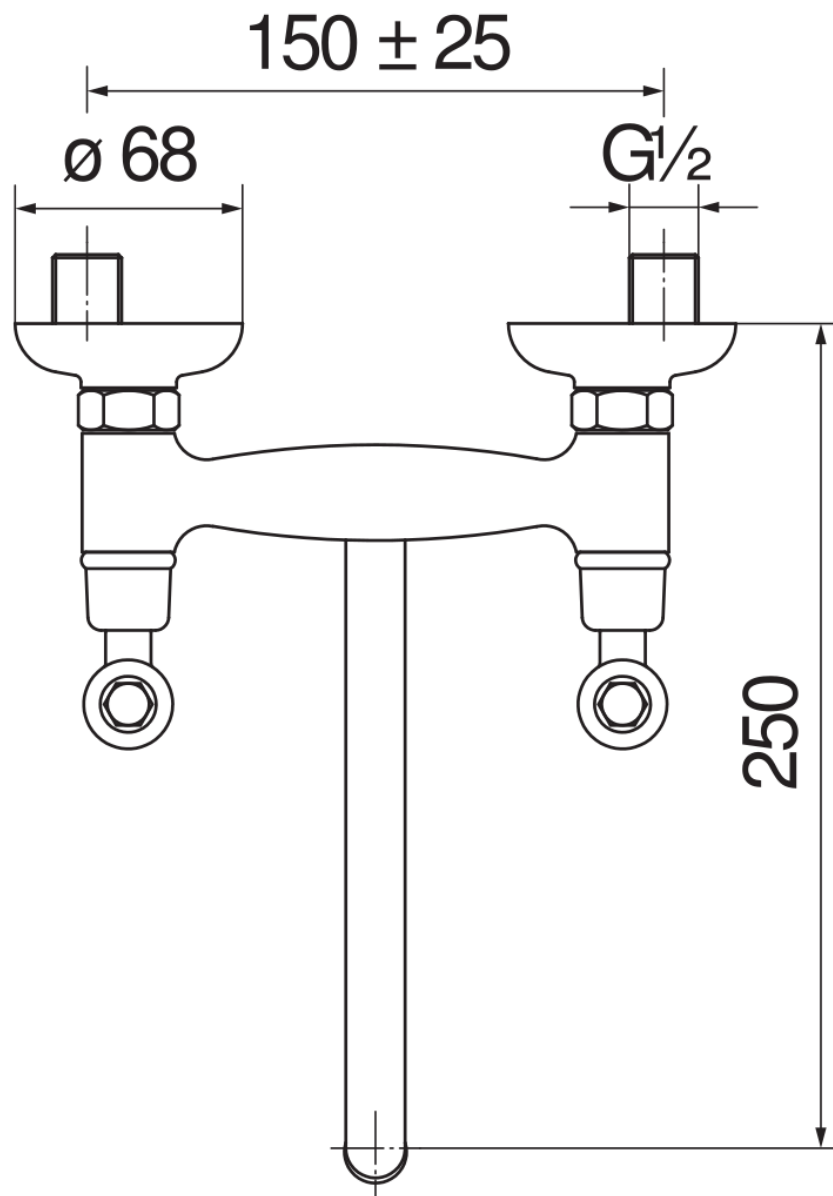

SPECIFICHE

Bicomando a parete
Ancient bronze
Bocca girevole
Aeratore anticalcare M 22 x 1
Imballo: 24 x 11 x 8 cm / 0,00211 m³ / 1,4 kg

CERTIFICAZIONI

DIAGRAMMA DI PORTATA: ACQUA CALDA/FREDDA

DIAGRAMMA DI PORTATA: ACQUA MISCELATA