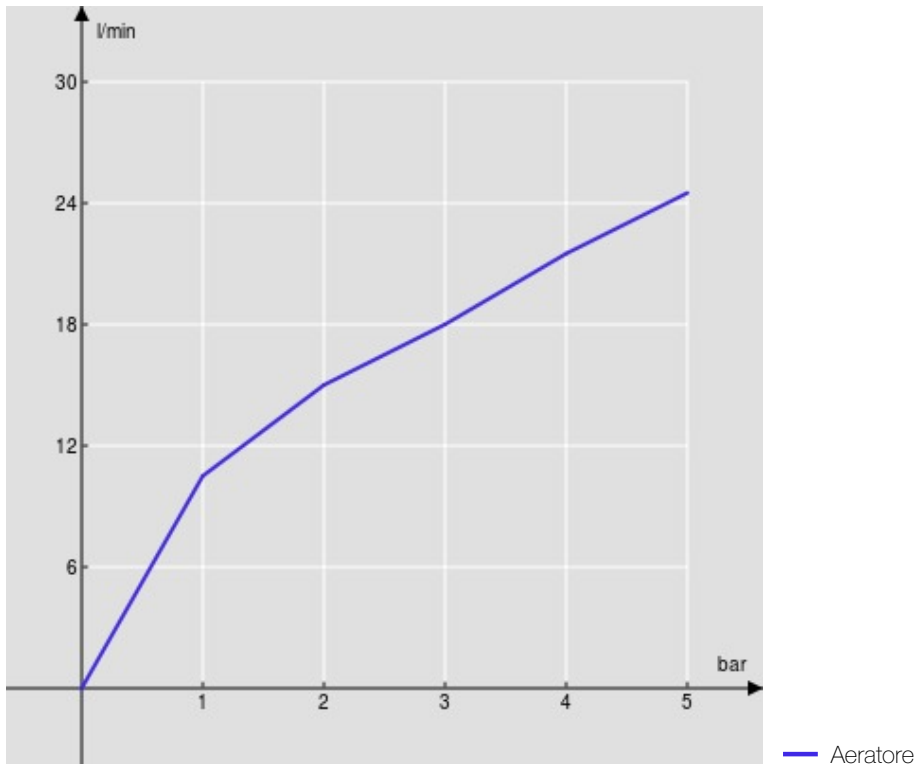

SPECIFICHE

Bicomando a parete
Ancient bronze
Bocca girevole
Aeratore anticalcare M 22 x 1
Imballo: 24 x 11 x 8 cm / 0,00211 m³ / 1,4 kg

CERTIFICAZIONI

DIAGRAMMA DI PORTATA: ACQUA CALDA/FREDDA

DIAGRAMMA DI PORTATA: ACQUA MISCELATA